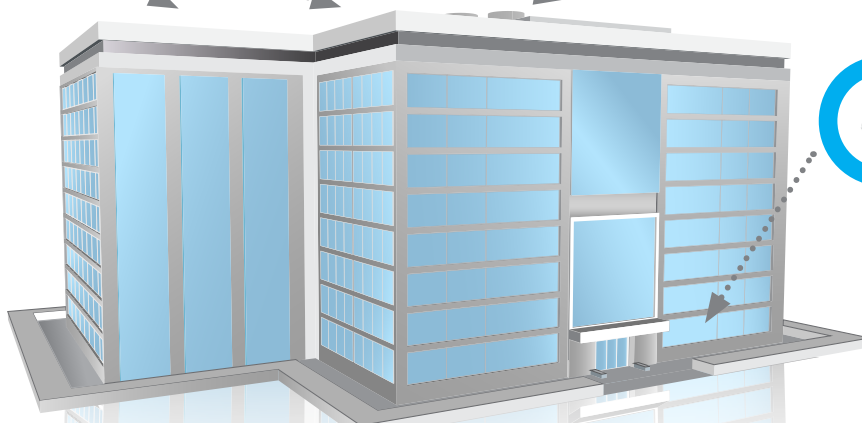

## **Aktiv övervakning av tak**

BLÜCHER har nu utvecklat "Connected Roof", ett system som ger ett alarm om takets avvattnings-system är tilltäppt.

Systemet består av utplacerade monitorer som sänder en signal till en gateway. Härifrån kan varningen visas i ett centralt styrsystem för byggnaden, i ett sms eller som email. En vattentät monitor med batteritid på över tio år placeras vid varje takbrunn.

Med hjälp av det här systemet kan man upptäcka om det är vattenansamling på taket vid ett eller flera av takavloppen, och fastighetsskötaren blir påmind om att gå upp på taket innan situationen blir ohållbar.

INTELLIGENT  
ROOF

**NY**  
TEKNOLOGI

**Klimatförändring**

Sänder signal  
till gateway

Monitor registrerar  
vattennivå och  
temperatur

Monitor

SMS

Styrsystem

En gateway mottar signaler  
från takmonitorn

A WATTS Brand

"**BLÜCHER® Drain Roof**-programmet kopplas enkelt ihop med rörsystemet **BLÜCHER® EuroPipe** - så att du får ett säkert och komplett takavvattningsystem".