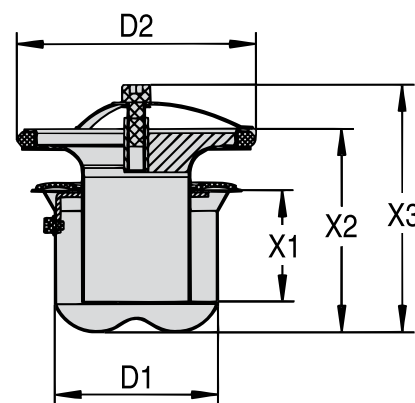

BLÜCHER MULTI-vattenlås

Typ	D1	D2	X1	X2	X3	RSK-nr
503-110N	75	108	51	93	113	712 01 00

FÖRSLAG TILL BESKRIVNINGSTEXT

PRD.2 Golvbrunn av rostfritt stål

Golvbrunn av fabrikat BLÜCHER Drain Multi förses med MULTI vattenlås med lukt- och bakvattenstopp.