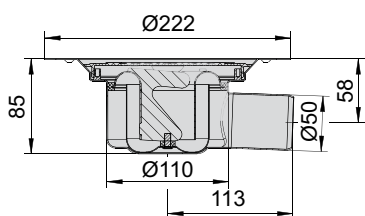

Golvbrunn inklusive vattenlås