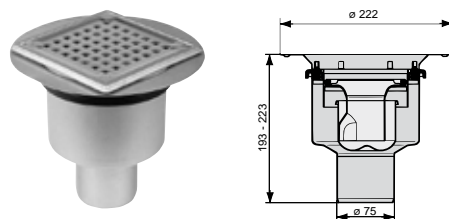

BLÜCHER[®]

DRAIN 206 MULTI

BLÜCHER Drain 206 MULTI

- Integrerad justerbar överdel
- Med BLÜCHERs skruvade klämring
- Brandklassad och typgodkänd
- Rostfritt stål ger stabilitet och lång livslängd

KEEPING UP THE FLOW

För golvbrunnar, montageset och tillbehör, se nästföljande två sidor

KEEPING UP THE FLOW

**Golvbrunn med sidoutlopp Ø75 mm
eksklusive montageset**

Typ	RSK nr
206-75S	711 92 72

**Golvbrunn med bottenutlopp Ø75 mm
eksklusive montageset**

Typ	RSK nr
206-75B	711 92 75

**Golvbrunn med sidoutlopp Ø50 mm
eksklusive montageset**

Typ	RSK nr
206-50S	711 92 71

**Golvbrunn med bottenutlopp Ø50 mm
eksklusive montageset**

Typ	RSK nr
206-50B	711 94 10

**Golvbrunn med sidoutlopp Ø75 mm
Med sidoinlopp eksklusivt montageset**

Typ	RSK nr
206-75SI	711 92 73

**Golvbrunn med bottenutlopp Ø75 mm
Med sidoinlopp eksklusivt montageset**

Typ	RSK nr
206-75BI	711 92 76