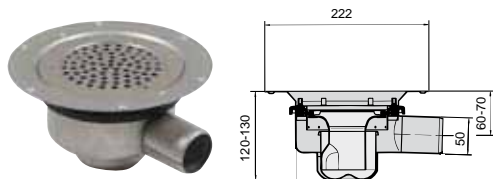

BLÜCHER[®]

DRAIN 206 MULTI

BLÜCHER Drain 206 MULTI

- Integrerad justerbar överdel
- Med BLÜCHERs skruvade klämring
- Brandklassad och typgodkänd
- Rostfritt stål ger stabilitet och lång livslängd

KEEPING UP THE FLOW

För golvbrunnar, montageset och tillbehör, se nästföljande två sidor

KEEPING UP THE FLOW

**Golvbrunn med sidoutlopp Ø75 mm
eksklusive montageset**

Typ	RSK nr
206-75S	711 92 72

**Golvbrunn med bottenutlopp Ø75 mm
eksklusive montageset**

Typ	RSK nr
206-75B	711 92 75

**Golvbrunn med sidoutlopp Ø50 mm
eksklusive montageset**

Typ	RSK nr
206-50S	711 92 71

**Golvbrunn med bottenutlopp Ø50 mm
eksklusive montageset**

Typ	RSK nr
206-50B	711 94 10