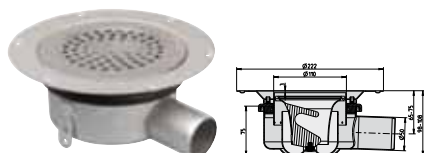

**Extra lågbyggd - 98 mm bygghöjd
med sidoutlopp Ø50 mm
eksklusive montageset**

Typ	RSK nr
206-50SX	711 94 16