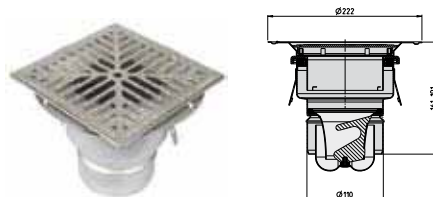

Typ	RSK nr
206-75B	711 92 75

**Golvbrunn med sidoutlopp Ø50 mm
eksklusive montageset**

Typ	RSK nr
206-50S	711 92 71

**Golvbrunn med bottenutlopp Ø50 mm
eksklusive montageset**

Typ	RSK nr
206-50B	711 94 10

**Golvbrunn med sidoutlopp Ø75 mm
Med sidoinlopp eksklusivt montageset**

Typ	RSK nr
206-75SI	711 92 73

**Golvbrunn med bottenutlopp Ø75 mm
Med sidoinlopp eksklusivt montageset**

Typ	RSK nr
206-75BI	711 92 76

**Golvbrunn med sidoutlopp Ø110 mm
För butiksmiljö eksklusivt montageset**

Kombineras med fördel med montageset Hygienic Pro!

Typ	RSK nr
206-110S	711 94 18

**Golvbrunn med bottenutlopp Ø110 mm
För butiksmiljö eksklusivt montageset**