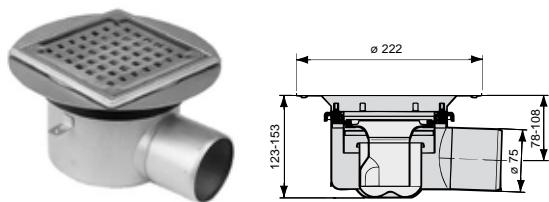

BLÜCHER[®]

DRAIN 206 MULTI

BLÜCHER Drain 206 MULTI

- Integrerad justerbar överdel
- Med BLÜCHERs skruvade klämring
- Brandklassad och typgodkänd
- Rostfritt stål ger stabilitet och lång livslängd

KEEPING UP THE FLOW

ROSTFRIA AVVATTNINGSSYSTEM

PRODUKTFAKTA

- Golvbrunnen levereras med skyddslock och vattenlås, utan galler och utan klämring.
- Montageset innehåller galler och klämring, för klinkergolv inkluderas en fyrkantig klinkerram.
- Klämringen är anpassad för alla typer av plastmatta och tätskikt.
- Lätt demonterbart vattenlås i rostfritt stål är standard, MULTI vattenlås med lukt- och bakvattenstopp kan eftermonteras.
- Typgodkänd av SITAC enligt EN 1253 och Boverkets Byggregler.
- Uppfyller gällande branschstandard för anslutning till tätskikt i trä- och betongbjälklag.

BESTÄLLNING

1. Välj golvbrunn med önskad utloppsriktning.
2. Välj montageplatta ifall golvbrunnen ska monteras i träbjälklag.
3. Välj komplett montageset i önskad design.

MONTAGE

- Följ bifogad monteringsanvisning. Kan även hämtas på vår hemsida www.blucher.se.

För golvbrunnar, montageset och tillbehör, se nästföljande två sidor

KEEPING UP THE FLOW

**Golvbrunn med sidoutlopp Ø75 mm
eksklusive montageset**

Typ	RSK nr
206-75S	711 92 72

**Golvbrunn med bottenutlopp Ø75 mm
eksklusive montageset**