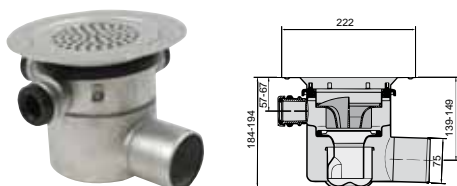

För golvbrunnar, montageset och tillbehör, se nästföljande två sidor

KEEPING UP THE FLOW

**Golvbrunn med sidoutlopp Ø75 mm
eksklusive montageset**

Typ	RSK nr
206-75S	711 92 72

**Golvbrunn med bottenutlopp Ø75 mm
eksklusive montageset**

Typ	RSK nr
206-75B	711 92 75

**Golvbrunn med sidoutlopp Ø50 mm
eksklusive montageset**

Typ	RSK nr
206-50S	711 92 71

**Golvbrunn med bottenutlopp Ø50 mm
eksklusive montageset**

Typ	RSK nr
206-50B	711 94 10

**Golvbrunn med sidoutlopp Ø75 mm
Med sidoinlopp eksklusivt montageset**

Typ	RSK nr
206-75SI	711 92 73

**Golvbrunn med bottenutlopp Ø75 mm
Med sidoinlopp eksklusivt montageset**

Typ	RSK nr
206-75BI	711 92 76