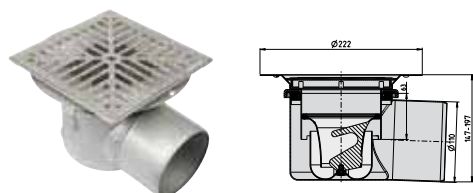

Typ	RSK nr
206-75B	711 92 75

**Golvbrunn med sidoutlopp Ø50 mm
eksklusive montageset**

Typ	RSK nr
206-50S	711 92 71

**Golvbrunn med bottenutlopp Ø50 mm
eksklusive montageset**

Typ	RSK nr
206-50B	711 94 10

**Golvbrunn med sidoutlopp Ø75 mm
Med sidoinlopp eksklusivt montageset**

Typ	RSK nr
206-75SI	711 92 73

**Golvbrunn med bottenutlopp Ø75 mm
Med sidoinlopp eksklusivt montageset**

Typ	RSK nr
206-75BI	711 92 76

**Golvbrunn med sidoutlopp Ø110 mm
För butiksmiljö eksklusivt montageset**

Kombineras med fördel med montageset Hygienic Pro!

Typ	RSK nr
206-110S	711 94 18

**Golvbrunn med bottenutlopp Ø110 mm
För butiksmiljö eksklusivt montageset**