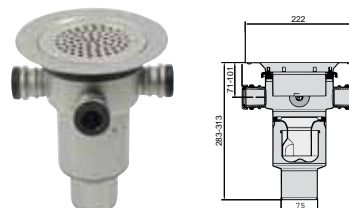

BLÜCHER[®]

DRAIN 206 MULTI

BLÜCHER Drain 206 MULTI

- Integrerad justerbar överdel
- Med BLÜCHERs skruvade klämring
- Brandklassad och typgodkänd
- Rostfritt stål ger stabilitet och lång livslängd

KEEPING UP THE FLOW

Typ	RSK nr
206-75B	711 92 75

**Golvbrunn med sidoutlopp Ø50 mm
eksklusive montageset**

Typ	RSK nr
206-50S	711 92 71

**Golvbrunn med bottenutlopp Ø50 mm
eksklusive montageset**

Typ	RSK nr
206-50B	711 94 10

**Golvbrunn med sidoutlopp Ø75 mm
Med sidoinlopp eksklusivt montageset**

Typ	RSK nr
206-75SI	711 92 73

**Golvbrunn med bottenutlopp Ø75 mm
Med sidoinlopp eksklusivt montageset**

Typ	RSK nr
206-75BI	711 92 76