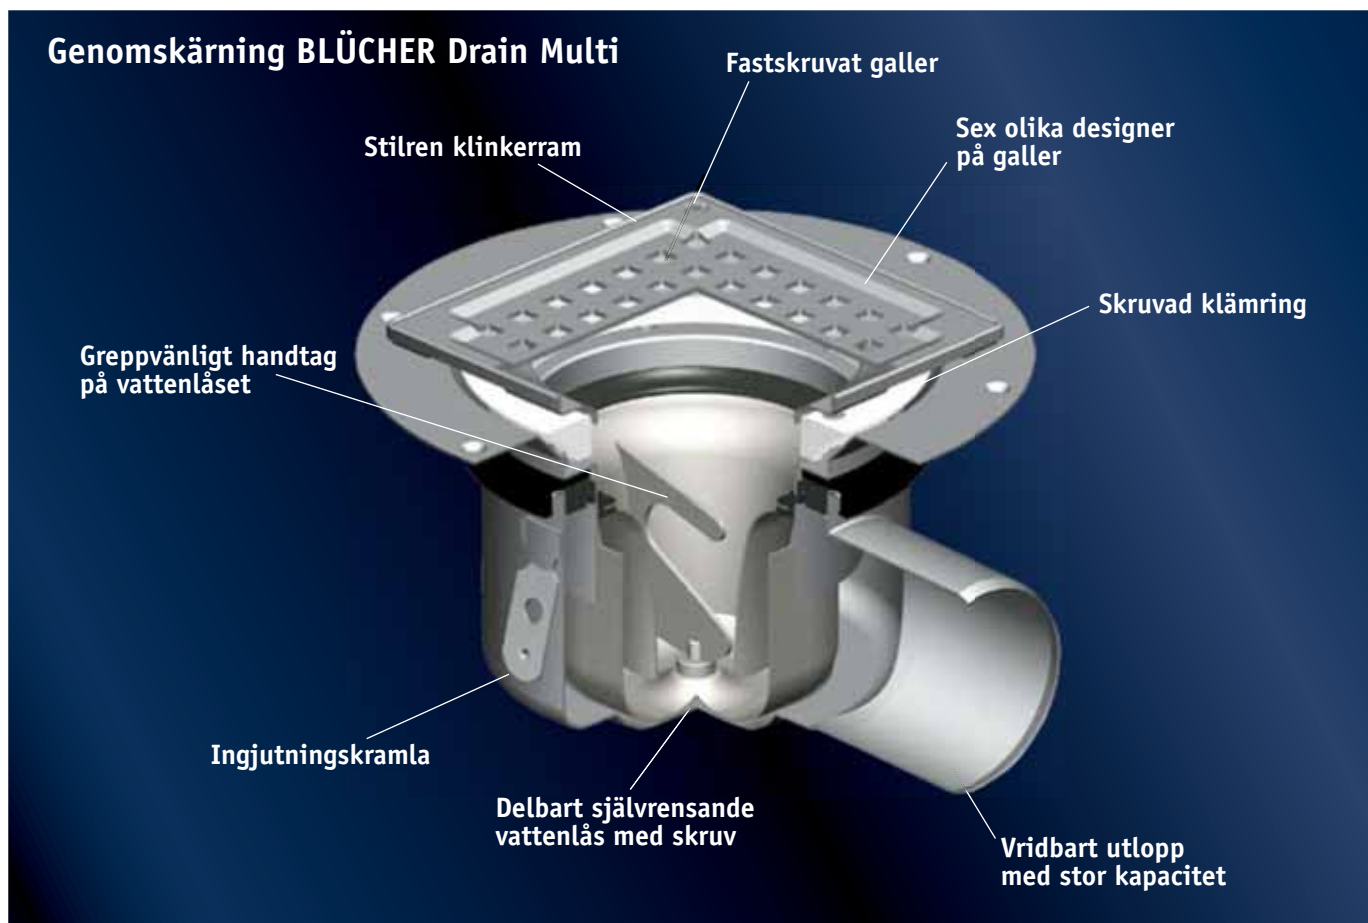

MONTAGE

- Följ bifogad monteringsanvisning. Kan även hämtas på vår hemsida www.blucher.se.

För golvbrunnar, montageset och tillbehör, se nästföljande två sidor