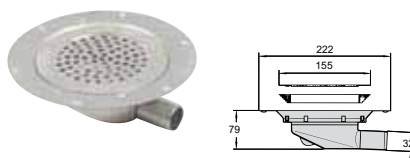

Kombineras med fördel med montageset Hygienic Pro!

Typ	RSK nr
206-110B	711 94 99

**Extra lågbyggd - 98 mm bygghöjd
med sidoutlopp Ø50 mm
eksklusive montageset**

Typ	RSK nr
206-50SX	711 94 16

**Minispygatt med sidoutlopp Ø32 mm
eksklusive montageset**

Typ	RSK nr
206-32SL u.vl.	712 02 59

**Minispygatt med sidoutlopp Ø32 mm
eksklusive montageset**

Typ	RSK nr
206-50BL u.vl.	712 02 44

Val av komplett **150x150 MONTAGESET** innehållande klinkerram, klämring och galler,
eller enbart val av **GALLER 150x150**